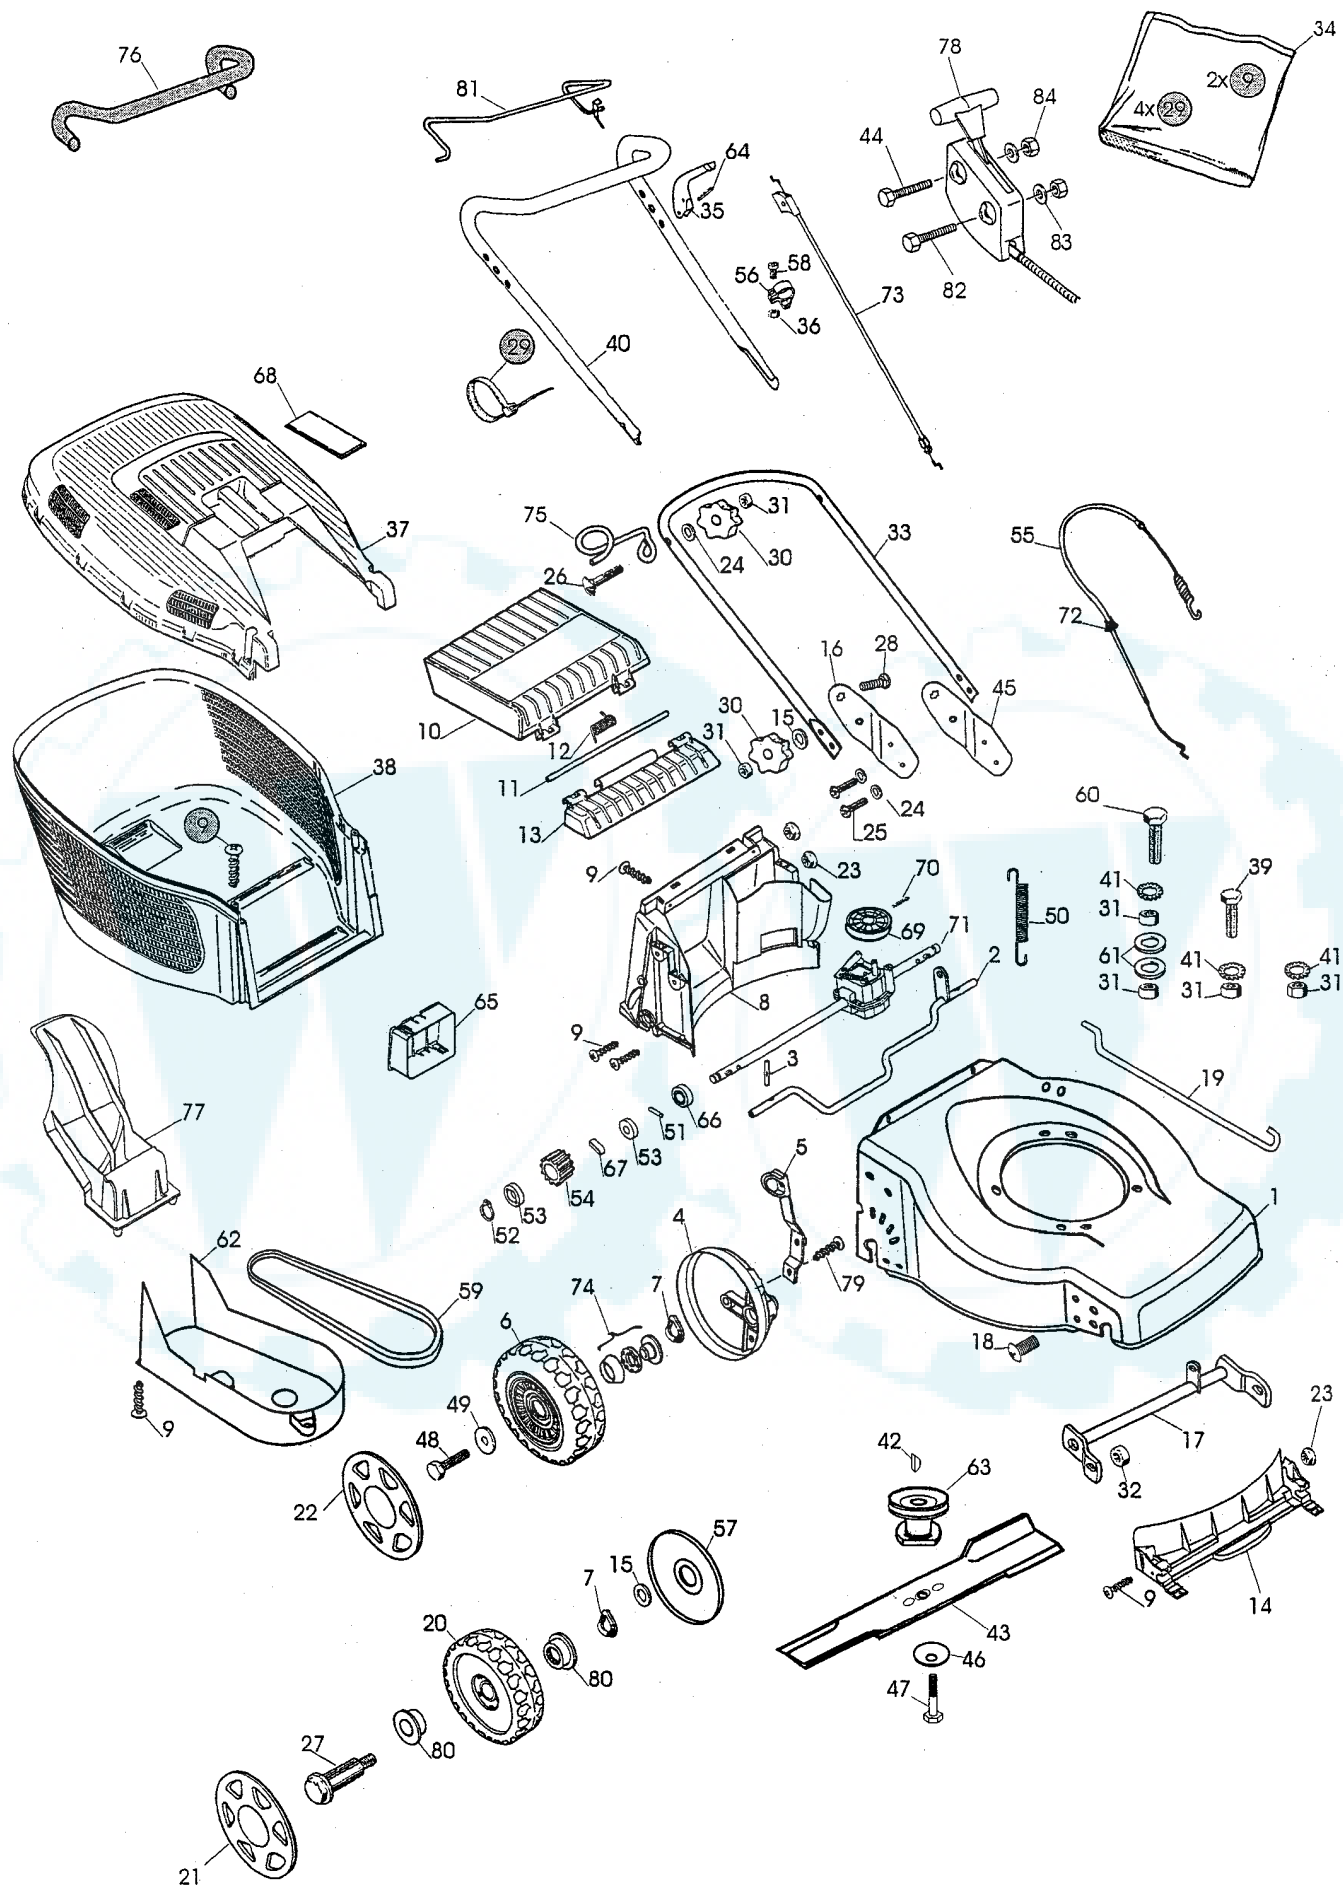

B064

B064

Ausgabe Issue 2002- 2		Bild Nr Picture No B064		VARIOLUX 45 BCAH		VARIOLUX 45 BCAH		Seite Page 48	
Pos. Fig.	Anzahl/Quantity			Artikel Nr. Part No	Bezeichnung	Description	Satz Kit	Anmerkung Notes	
	594 637	594 649							
1	1	1		1117-3263-04	Chassie- rot .....	Deck- red.....			
2	1	1		1117-1173-01	Hinterachse .....	Shaft- backside.....			
3	2	2		9595-0212-00	Spannstift .....	Locating pin .....			
4	2	2		1117-3256-01	Raddeckel .....	Wheel protection cap .....			
5	1	1		1117-1174-01	Höheneinstellhebe .....	Height adjust lever .....			
6	2	2		1111-2663-01	Rad .....	Wheel .....			
7	4	4		9694-0003-00	Scheibe .....	Washer .....			
8	1	1		1117-3008-01	Leitschiene- hintere .....	Baffle- rear .....			
9	14	14		9836-9516-12	Schraube .....	Screw .....			
10	1	1		1117-1156-02	Klappe- schwarz .....	Rear flap- black .....			
11	1	1		1117-1143-01	Achse .....	Shaft .....			
12	1	1		1117-1126-01	Feder .....	Spring- rear flap .....			
13	1	1		1117-1155-02	Klapphalterung- schw. ....	Flap holder- black .....			
14	1	1		1117-3007-01	Leitschiene- vordere .....	Baffle- front .....			
15	4	4		9699-0078-02	Scheibe .....	Washer .....			
16	1	1		1117-1341-01	Halter- rechts .....	Handle support- R.H.....			
17	1	1		1117-1334-01	Vorderachse .....	Front shaft.....			
18	2	2		9865-0816-16	Schraube .....	Screw .....			
19	1	1		1117-1130-01	Höheneinstellstange .....	Connection rod .....			
20	2	2		1111-3163-01	Rad .....	Wheel .....			
21	2	2		1111-3084-07	Nabenkapsel- grau .....	Hub cap- grey .....			
22	2	2		1111-3085-07	Nabenkapsel- grau .....	Hub cap- grey .....			
23	6	6		1117-1131-01	Mutter .....	Nut .....			
24	6	6		9699-0028-02	Scheibe .....	Flat washer.....			
25	4	4		1117-1364-01	Schraube .....	Screw .....			
26	2	2		9898-0845-12	Schraube .....	Screw .....			
27	2	2		1111-3164-01	Radbolzen.....	Wheel axle bolt.....			
28	2	2		9898-0835-12	Schraube .....	Screw .....			
29	4	4		9579-0008-00	Kabelhalter.....	Cable holder .....			
30	4	4		1117-3194-01	Verriegelungsrad .....	Locking knob .....			
31	8	8		9799-0831-02	Mutter .....	Nut .....			
32	2	2		9716-0831-02	Mutter .....	Nut .....			
33	1	1		1117-3034-01	Führungsholm- Untert. ....	Handlebar- lower .....			
34	1	1		1117-3028-01	Montagesatz .....	Assy kit .....			
35	1	1		1117-3221-01	Regulierbügel .....	OPC lever .....			
36	1	1		9799-0631-02	Mutter .....	Nut .....			
37	1	1		1117-1157-02	Behälterdeckel- schwarz.....	Grassbag cover- black.....		Inkl. 68	
38	1	1		1117-1218-01	Behälter- Unterteil.....	Lower grass bag .....			
39	2	2		9997-0830-16	Schraube .....	Screw .....			
40	1	1		1117-3035-01	Führungsholm- Obert. ....	Handlebar- upper .....		Inkl. 76	
41	3	3		9678-0009-02	Schloßscheibe .....	Lock washer.....			
42	1	1		9600-0014-00	Keil .....	Key .....			
43	1	1		1111-9723-01	Messer.....	Blade .....			
44	1	1		9997-0550-16	Schraube .....	Screw .....			
45	1	1		1117-1340-01	Halter- links .....	Handle support- L.H.....			
46	1	1		1117-1065-01	Tellerfeder.....	Spring washer.....			
47	1	1		9987-5251-12	Schraube .....	Screw .....			
48	2	2		9997-0614-16	Schraube .....	Screw .....			
49	2	2		1117-1175-01	Scheibe .....	Washer .....			
50	1	1		1117-1120-01	Feder .....	Spring .....			
51	2	2		9591-0011-00	Stift .....	Pin .....			
52	2	2		1117-1083-01	Schließring .....	Safety ring.....			
53	4	4		1111-2830-01	Stützscheibe .....	Support washer.....			
54	2	2		1111-3075-01	Zahnrad .....	Gear wheel .....			
55	1	1		1117-1190-01	Kupplungsdraht.....	Clutch cable .....		Inkl. 72	
56	1	1		1117-1114-01	Drahthalter.....	Support .....			
57	2	2		1117-1161-01	Radschutz.....	Wheel protection.....			
58	1	1		9865-0616-16	Schraube .....	Screw .....			
59	1	1		1117-3017-01	Keilriemen .....	V- belt.....			
60	1	1		9997-0845-12	Schraube .....	Screw .....			
61	2	2		9699-0062-02	Scheibe .....	Flat washer.....			
62	1	1		1117-1147-01	Riemenschutz.....	Transmission cap.....			
63	1	1		1111-9716-01	Messerhalterung.....	Blade holder.....			